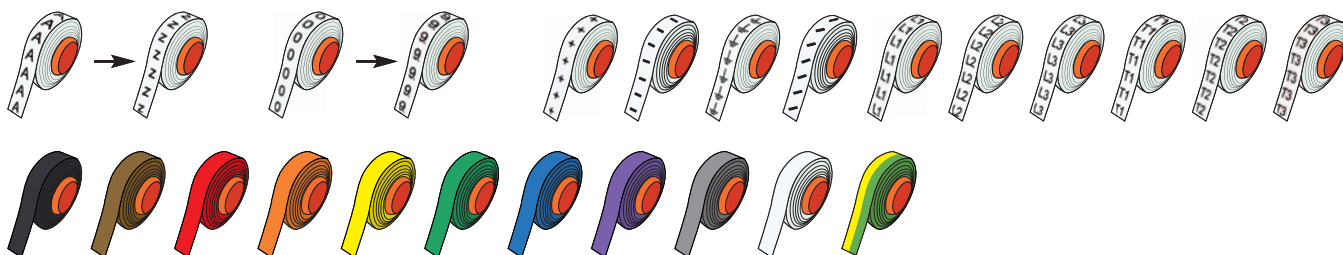

ses.uk@ses-sterling.com

SES-MARKERS®

SES-MARKERS® wire marker cassettes

Material: polypropylene (PP)
 Capacity: 5 marker rolls
 Dimensions: L 50 mm - Ø 30 mm
 Weight: 24 g (with 5 marker rolls)

Tapes in rolls

Material: Polyester (PET)
 Length: 2,70 m
 Width: 5,5 mm
 Number of legends: 600 per roll (approx.)

- Compact, light and handy cassette.
- The cassettes can be clipped end to end so that legends are combined in multiples of 5.
- Allows identification of cables of any diameter.
- Cutting blade built in.
- Self-adhesive tape of superior tack.
- White tape with black printed alpha, numeric, alphanumeric legend or symbols.
- Non printed coloured tapes (10 colours available).
- Special symbols produced on request.

ROLLS (SINGLE)

code colours

010	006	007	005	004	003	002	008	013	001	060
black	brown	red	orange	yellow	green	blue	violet	grey	white	yellow/green

code markers

A 0736 0120 001 A	N 0736 0120 001 N	0 0736 0120 001 0	+ 0736 0120 001 +	0736 0130 010
B 0736 0120 001 B	O 0736 0120 001 O	1 0736 0120 001 1	- 0736 0120 001 -	0736 0130 006
C 0736 0120 001 C	P 0736 0120 001 P	2 0736 0120 001 2	⊥ 0736 0120 001 SYTE	0736 0130 007
D 0736 0120 001 D	Q 0736 0120 001 Q	3 0736 0120 001 3	/ 0736 0120 001 /	0736 0130 005
E 0736 0120 001 E	R 0736 0120 001 R	4 0736 0120 001 4	L1 0736 0120 001 L1	0736 0130 004
F 0736 0120 001 F	S 0736 0120 001 S	5 0736 0120 001 5	L2 0736 0120 001 L2	0736 0130 003
G 0736 0120 001 G	T 0736 0120 001 T	6. 0736 0120 001 6	L3 0736 0120 001 L3	0736 0130 002
H 0736 0120 001 H	U 0736 0120 001 U	7 0736 0120 001 7	T1 0736 0120 001 T1	0736 0130 008
I 0736 0120 001 I	V 0736 0120 001 V	8 0736 0120 001 8	T2 0736 0120 001 T2	0736 0130 013
J 0736 0120 001 J	W 0736 0120 001 W	9. 0736 0120 001 9	T3 0736 0120 001 T3	0736 0130 001
K 0736 0120 001 K	X 0736 0120 001 X			0736 0130 060
L 0736 0120 001 L	Y 0736 0120 001 Y			
M 0736 0120 001 M	Z 0736 0120 001 Z			